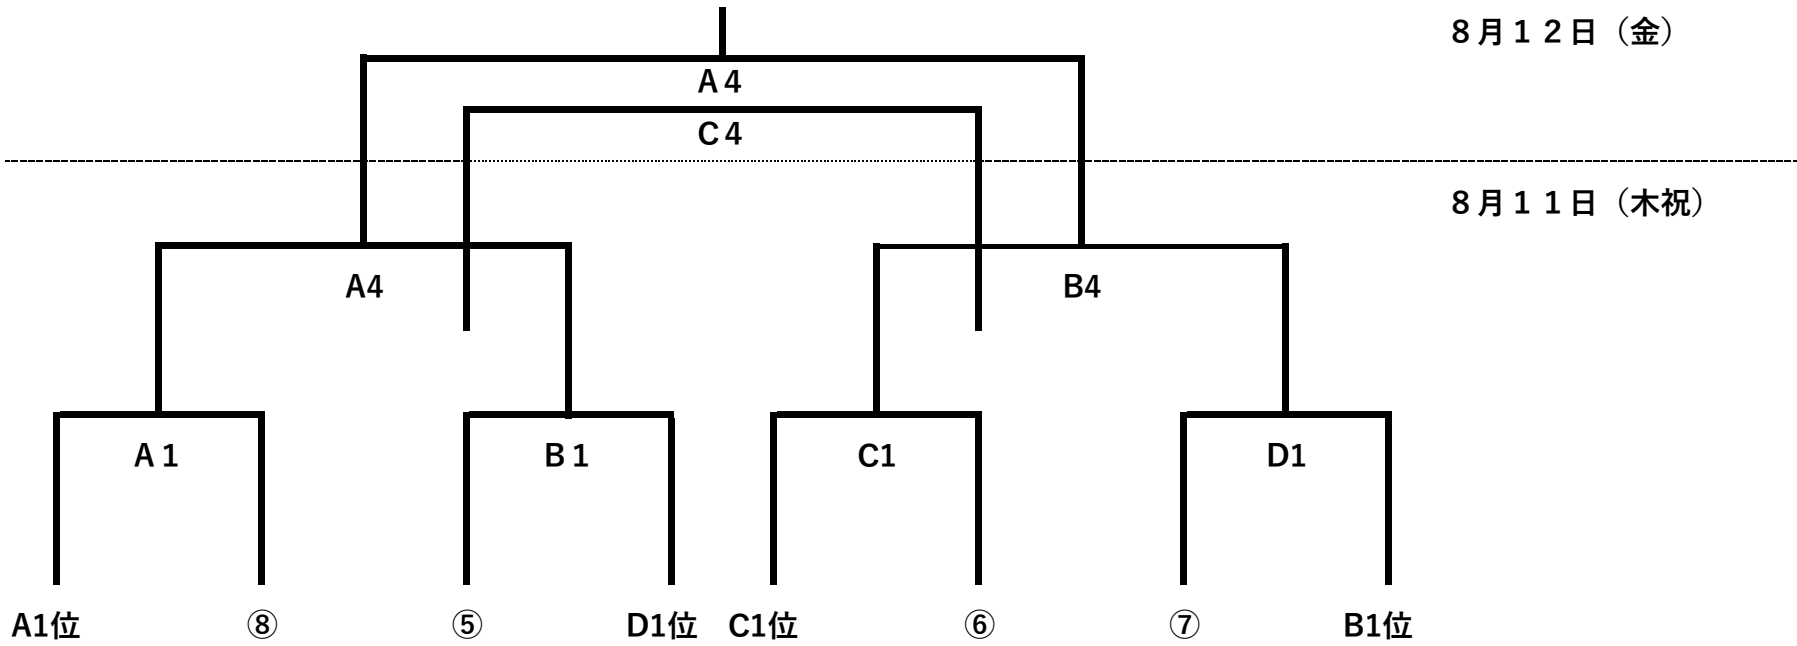

2022年度 CDLプレーオフトーナメント

男子

※数字の枠はレギュラーシーズンの高い順位から⑤→⑧となる。

※ただし1位シード、2位シードのどちらか、またはどちらも対戦カードが予選と同じ場合は、このシード間に入れ替えて対戦する。

同様に3位シード、4位シードで同カードの場合は、このシード間に入れ替える。